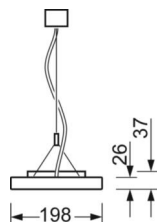

DEEP-LINK

<https://www.regiolum.de/ru/article/60334024165>

Ссылка	LED 6800lm 840
ηLB	100 %
Φ ↓/↑	36 % / 64 %
UGR поп./вдоль дисплей	13.3 / 12.6
	65° < 1000cd/m²

Механика

цвет корпуса	серебристый/ белый алюминий RAL 9006
размеры (LxWxH/DxH)	1540mm x 198mm x 37mm
вес (нетто)	4.811kg
Вид монтажа	установка отдельных светильников на подвесе, маятниково-подвесные световые полосы

размеры

L	1540 mm	Длина
B	198 mm	Ширина
H	37 mm	Высота
A1	1516 mm	Расстояние между точками крепежа при одиночной установке
A2	1579 mm	Расстояние между точками крепежа, 1-й светильник световой полосы
A3	1642 mm	Расстояние между точками крепежа между светильниками в световой п
P min	150 mm	Минимальная длина подвеса
P max	1900 mm	Максимальная длина подвеса