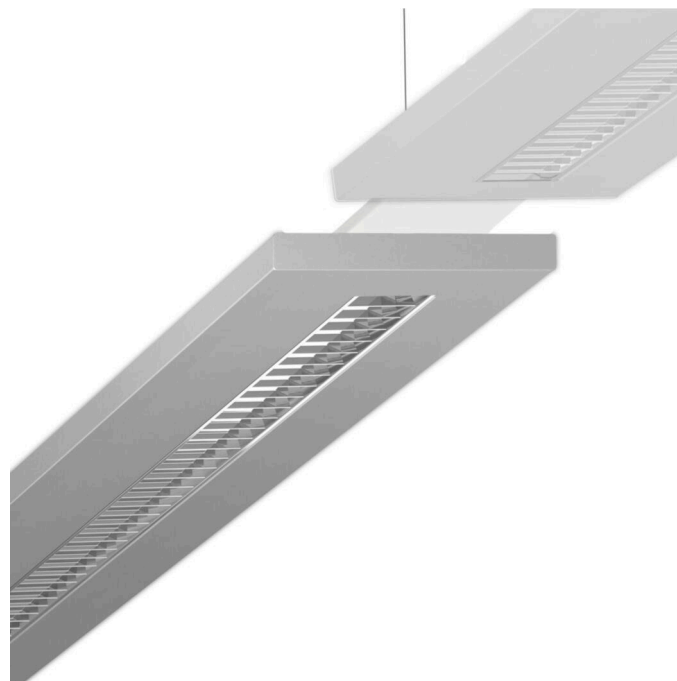

Маятниково-подвесной светильник - MIRO-SILVER® микрорельефная параболическая решетка шелковисто-матовая - прямой и отраженный свет - Подготовлен для сборки в световые полосы

корпус из листовой стали, плоское прямоугольное поперечное сечение, видимая монтажная высота 26мм, торцевые стороны из стали; подготовлен для сборки в световые полосы; Цвет корпуса серебристый/ белый алюминий RAL 9006; Прямое и отраженное распределение света через алюминиевую шелковисто-матовую параболическую решетку Micro повышенной отражательной способности MIRO-SILVER®, с тонкими перегородками, подходит для рабочих мест за дисплеем, при угле выше 65° менее 1500 кд/кв.м; защита от слепящих лучей по всем направлениям, согласно действующей норме DIN-EN 12464-1, защелкивается сама; Подключение к сети через 3-полюсную присоединительную клемму втычного контакта.. Необходимые принадлежности: Y-образный тросовый подвес для подключения к сети или без подключения - заказывается отдельно. Рекомендуемая длина подвеса - минимум 0,5м.

DEEP-LINK

<https://www.regiolum.de/ru/article/60334024165>

Ссылка	LED 6800lm 840
ηLB	100 %
Φ ↓/↑	36 % / 64 %
UGR поп./вдоль дисплей	13.3 / 12.6
	65° < 1000cd/m²

Механика

цвет корпуса	серебристый/ белый алюминий RAL 9006
размеры (LxWxH/DxH)	1540mm x 198mm x 37mm
вес (нетто)	4.811kg
Вид монтажа	установка отдельных светильников на подвесе, маятниково-подвесные световые полосы

размеры

L	1540 mm	Длина
B	198 mm	Ширина
H	37 mm	Высота
A1	1516 mm	Расстояние между точками крепежа при одиночной установке
A2	1579 mm	Расстояние между точками крепежа, 1-й светильник световой полосы
A3	1642 mm	Расстояние между точками крепежа между светильниками в световой п
P min	150 mm	Минимальная длина подвеса
P max	1900 mm	Максимальная длина подвеса