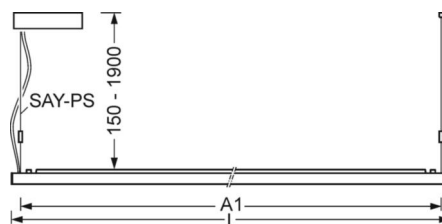

DEEP-LINK

<https://www.regiolum.de/ru/article/60334024165>

Ссылка	LED 6800lm 840
ηLB	100 %
Φ ↓/↑	36 % / 64 %
UGR поп./вдоль дисплей	13.3 / 12.6
	65° < 1000cd/m²

Механика

цвет корпуса	серебристый/ белый алюминий RAL 9006
размеры (LxWxH/DxH)	1540mm x 198mm x 37mm
вес (нетто)	4.811kg
Вид монтажа	установка отдельных светильников на подвесе, маятниково-подвесные световые полосы

размеры

L	1540 mm	Длина
B	198 mm	Ширина
H	37 mm	Высота
A1	1516 mm	Расстояние между точками крепежа при одиночной установке
A2	1579 mm	Расстояние между точками крепежа, 1-й светильник световой полосы
A3	1642 mm	Расстояние между точками крепежа между светильниками в световой п
P min	150 mm	Минимальная длина подвеса
P max	1900 mm	Максимальная длина подвеса