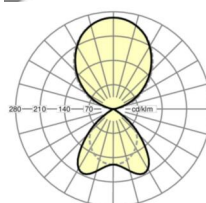

параметры

номер заказа	60334024165
код EAN	4020863322480
номер таможенного тарифа	94051190
Знак прохождения контроля	IP 20, класс защиты I, для рабочих мест за дисплеем 65° < 1000, F, Indoor, CE
Степень ударопрочности IK	IK03
Температура окружения	ta 25°C
Гарантийный срок	5 лет
Государственные программы поддержки	BEG - государственные субсидии для энергосберегающих зданий (действительна только для Германии)

электротехника

Балласт	Электронный драйвер (1 штука)
Мощность системы	50W
сетевое напряжение	230V/50Hz
автоматический предохранитель (пусковой ток)	10 штук/B10, 16 штук/B16, 16 штук/C10, 26 штук/C16
класс энергосбережения/Источник света	C

Оптика

Оснастка	LED, цветопередача/оттенок света CRI ≥ 80 / 4000K
Допуск для координаты цветности (MacAdam)	3SDCM
Номинальный световой поток	6769lm
Срок службы LED	50000h L80/B10 (Tq 25°C)
светоотдача светильников	134lm/W
UGR поп./вдоль	13.3 / 12.6

DEEP-LINK

<https://www.regiolum.de/ru/article/60334024165>

Ссылка	LED 6800lm 840
ηLB	100 %
Φ ↓/↑	36 % / 64 %
UGR поп./вдоль дисплей	13.3 / 12.6
	65° < 1000cd/m²